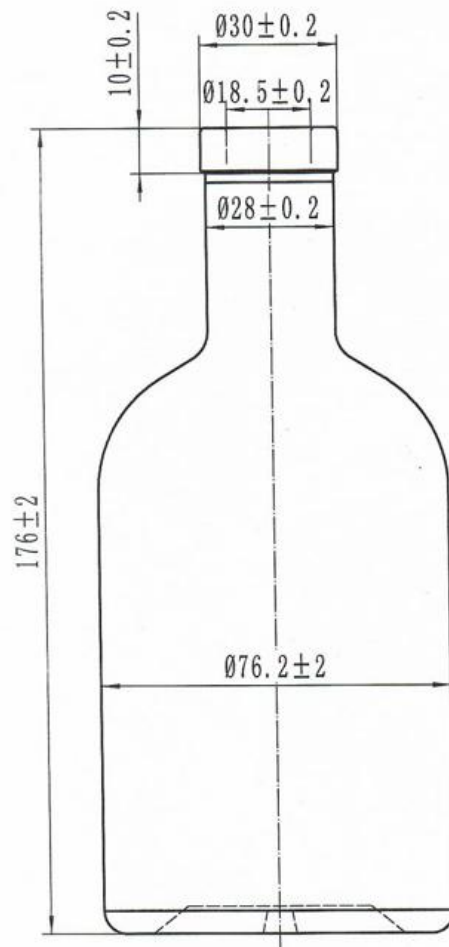

BRIVERGLASS

TECHNICAL FEATURES

<u>Capacity</u>	<u>375ml</u>
<u>Full capacity</u>	<u>386ml</u>
<u>Finish</u>	<u>cork</u>
<u>Weight</u>	<u>420gr</u>
<u>Overall height</u>	<u>176mm</u>
<u>Diameter</u>	<u>76.2mm</u>
<u>Finish inside diameter</u>	<u>18.5mm</u>
<u>Finish outside diameter</u>	<u>30mm</u>
<u>Neck diameter</u>	<u>28mm</u>
<u>Glass color</u>	<u>Extra white flint</u>